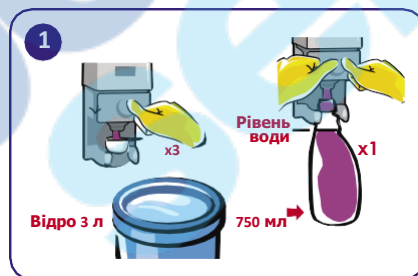

Система дозування Divermite

Очищення і дезінфекція за один крок

Ефективний проти вірусів згідно стандарту EN14476

Застосування

Добавте засіб одним натисканням у пляшечку з розпилювачем 750 мл

АБО

Для замочування: